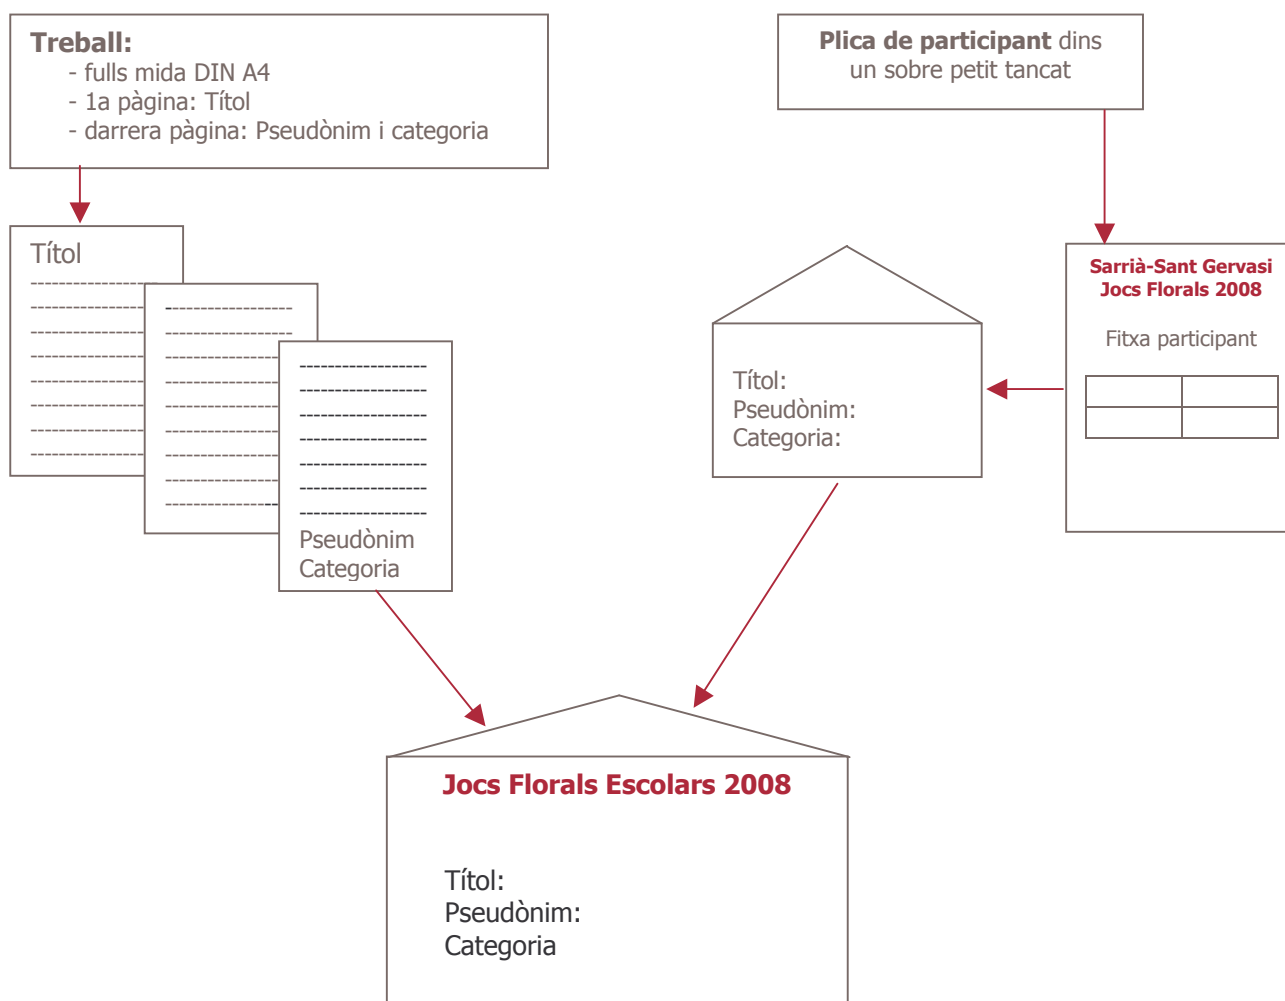

# Jocs Florals Escolars Sarrià-Sant Gervasi

2008

## Instruccions referents al punt 6 de les bases

Sobre gran, lliurar-lo obert amb:  
-Treball original més cinc fotocòpies  
-Sobre petit tancat contenint la fitxa de participant

➔ **Data límit de lliurament al CRP: dijous 24 d'abril de 2008, fins a les 18 h**