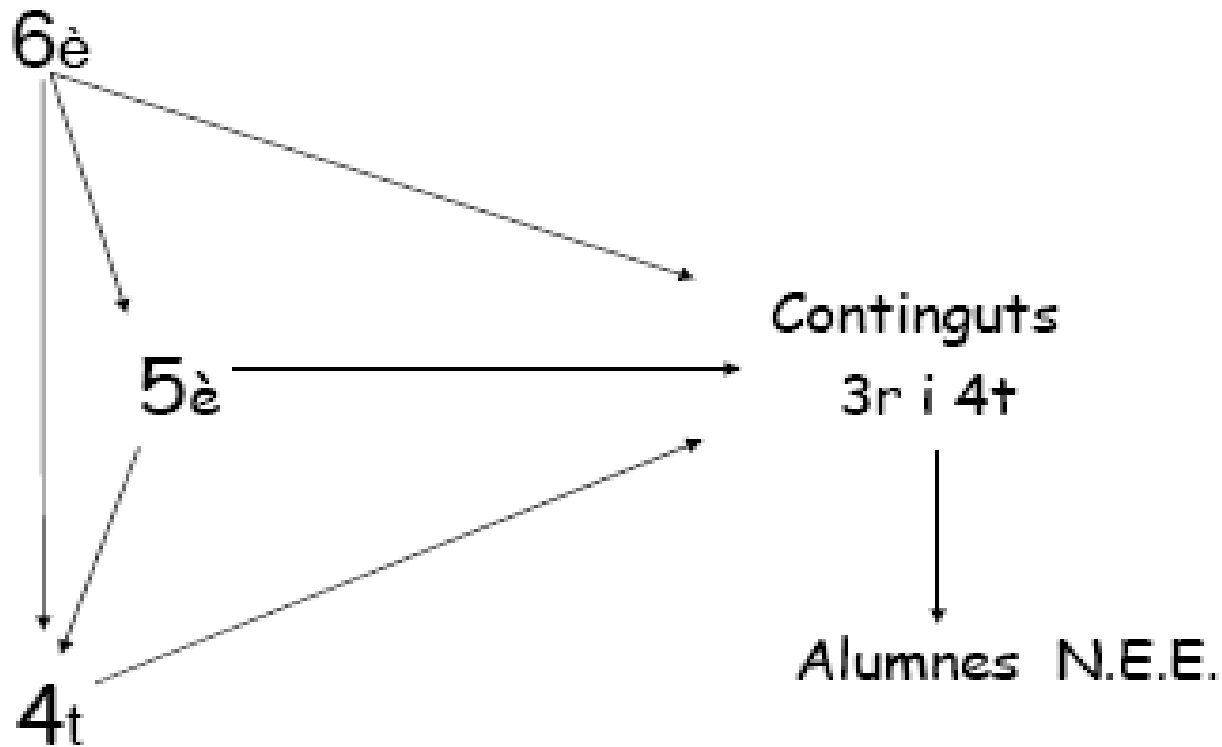

AGRUPAMENTS FLEXIBLES D'ATENCIÓ A LA DIVERSITAT

Àrees: Català, Castellà i Matemàtiques
(Mateix Horari)