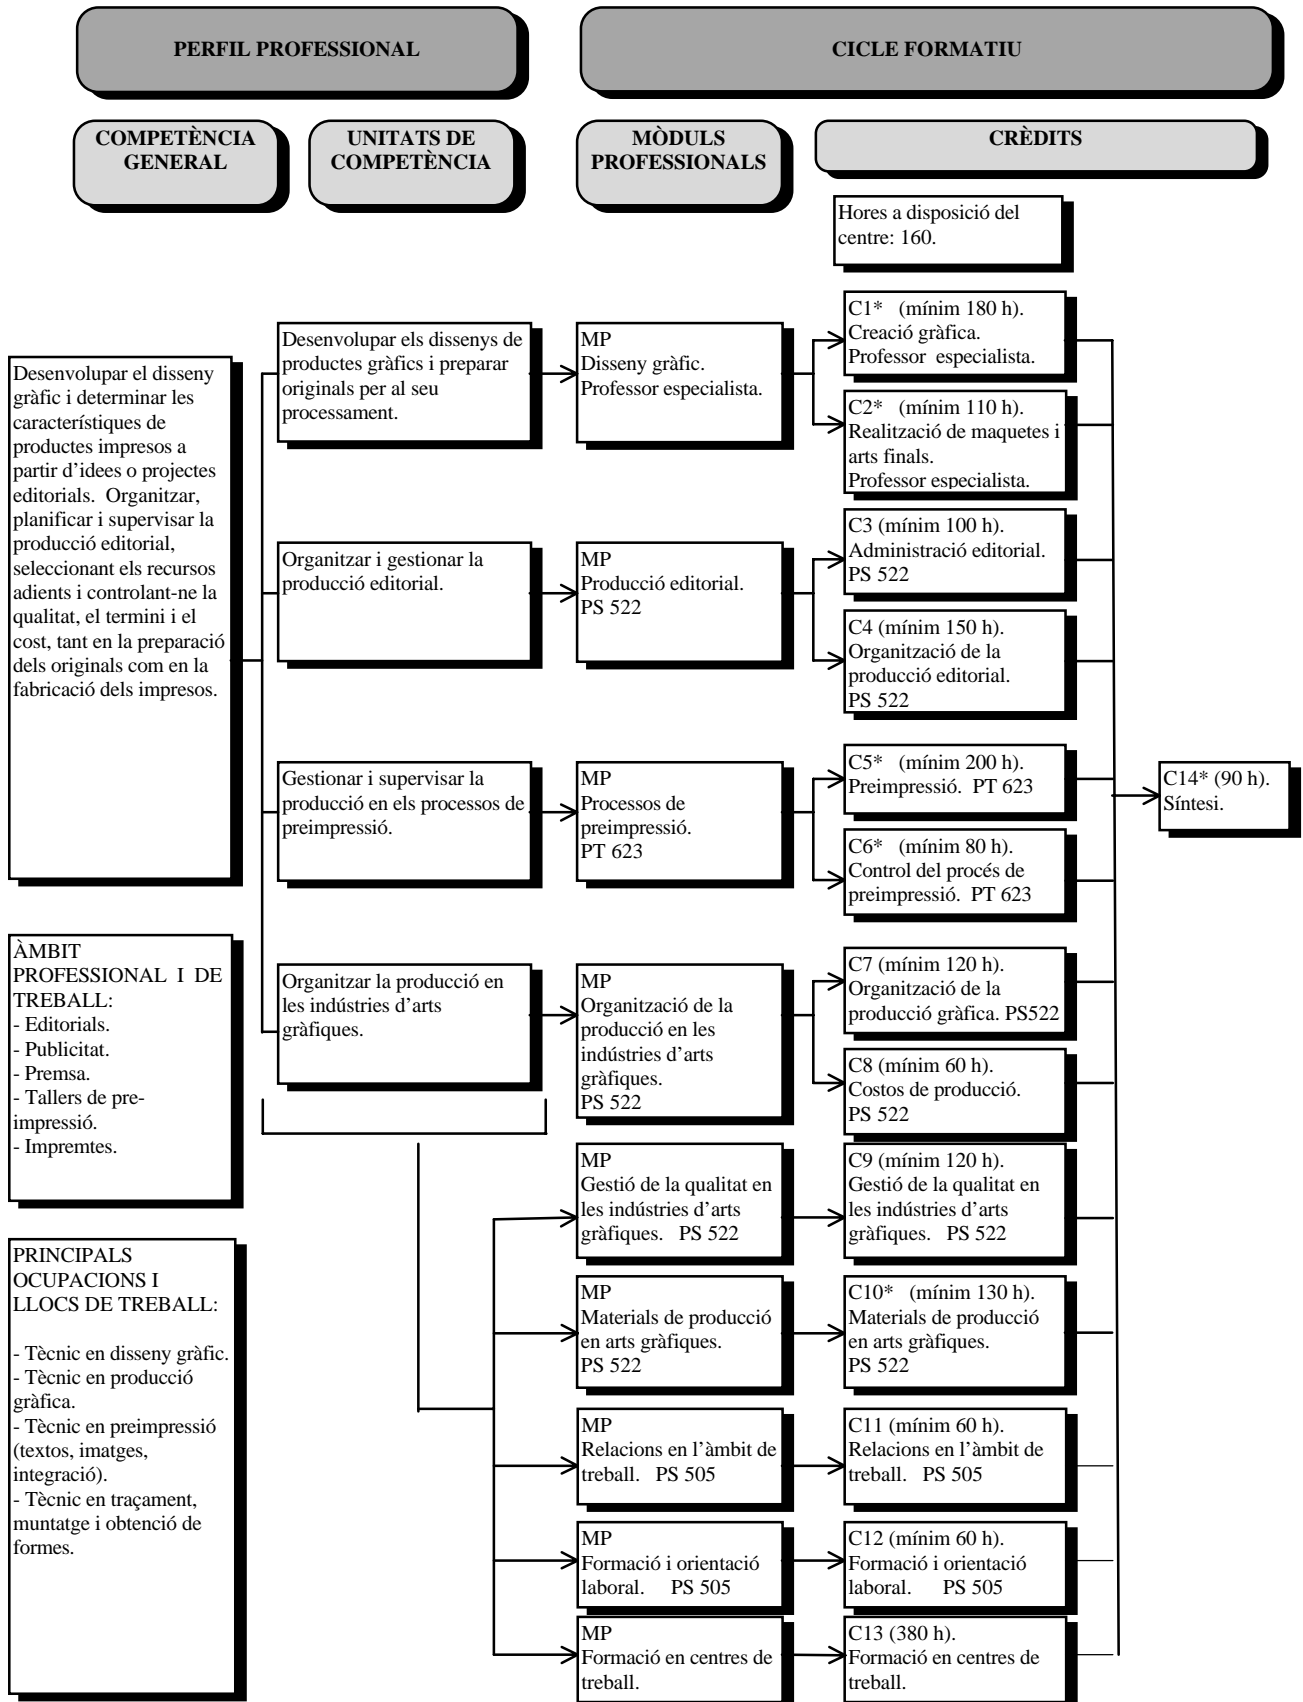

TÈCNIC SUPERIOR EN DISSENY I PRODUCCIÓ EDITORIAL (2.000 hores)

NOTES:

Els crèdits marcats amb asterisc (*) estan desdoblats.

- PT 623: producció en arts gràfiques.

- PS 522: processos i productes d'arts gràfiques.

- PS 505: formació i orientació laboral.

- Professor especialista: dels previstos en l'article 33.2 de la LOGSE.