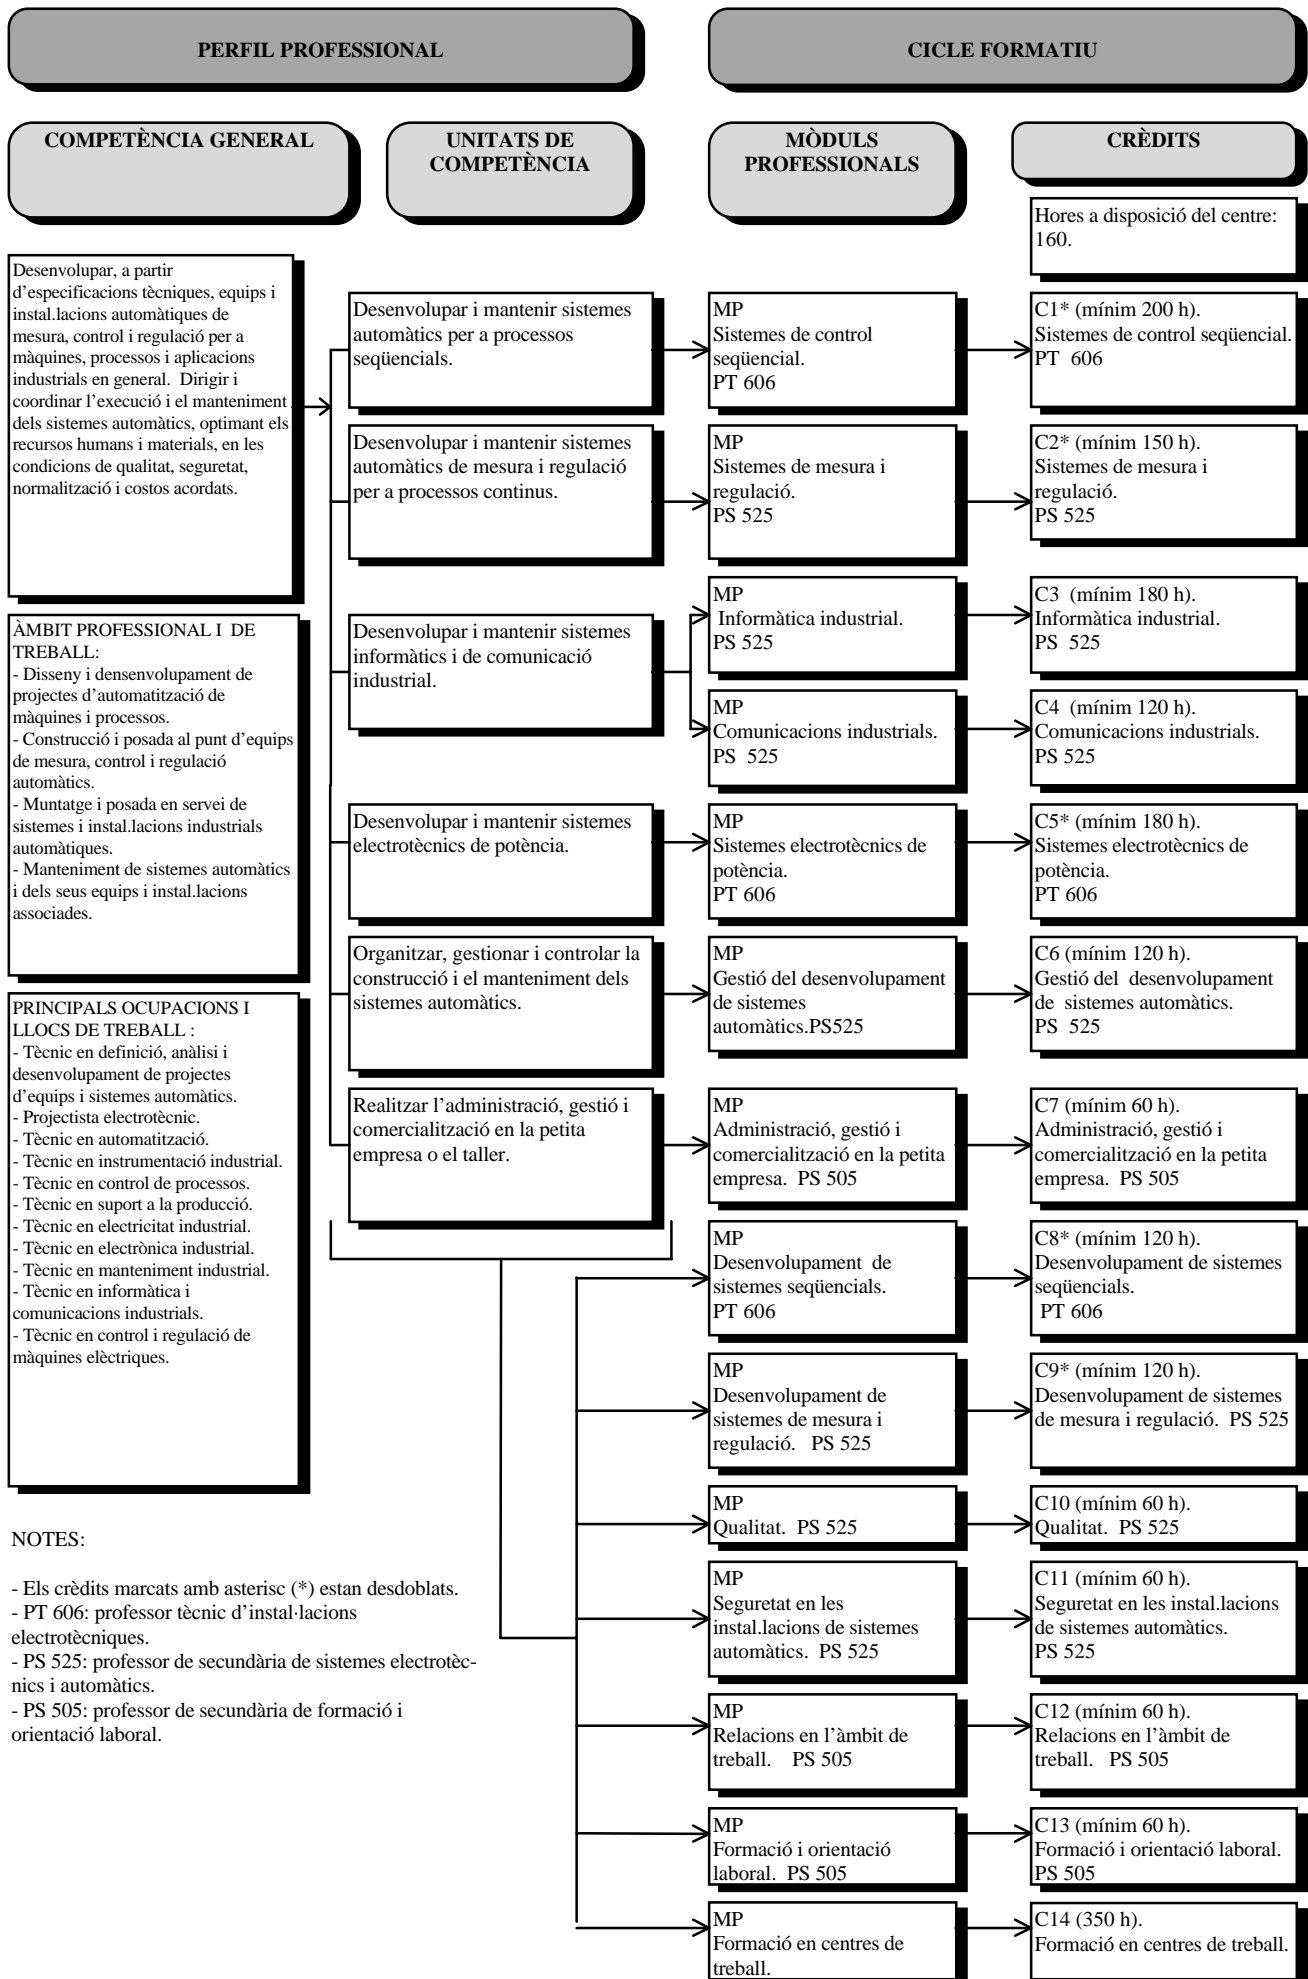

TÈCNIC SUPERIOR EN SISTEMES DE REGULACIÓ I CONTROL AUTOMÀTICS (2.000 hores)

NOTES:

- Els crèdits marcats amb asterisc (*) estan desdoblats.
- PT 606: professor tècnic d'instal·lacions electrotècniques.
- PS 525: professor de secundària de sistemes electrotècnics i automàtics.
- PS 505: professor de secundària de formació i orientació laboral.